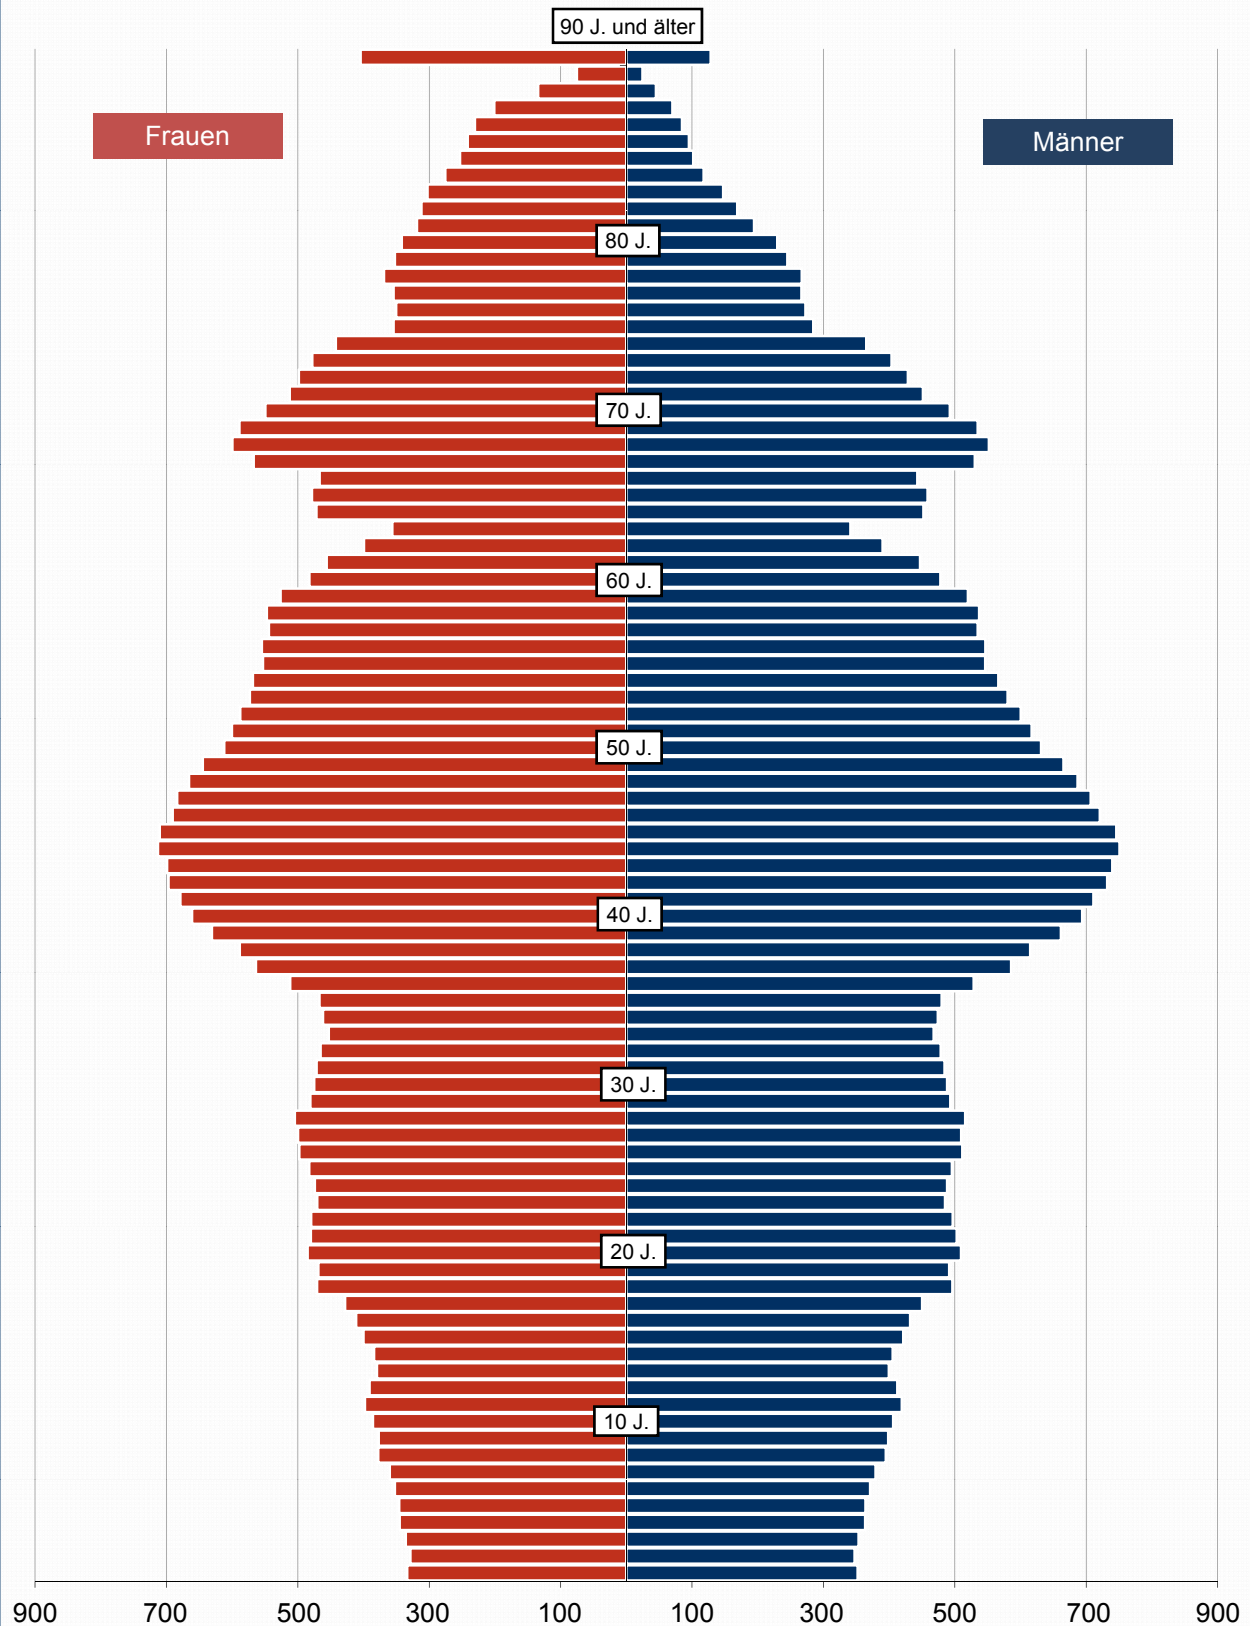

Altersaufbau der Bevölkerung 2007
 Nach Altersjahren, in Tsd.; am Jahresende

Quelle:
 Statistisches Bundesamt (2008): Bevölkerungsfortschreibung, Fachserie 1 Reihe 1.3, Wiesbaden

Sozialpolitik-
 aktuell.de